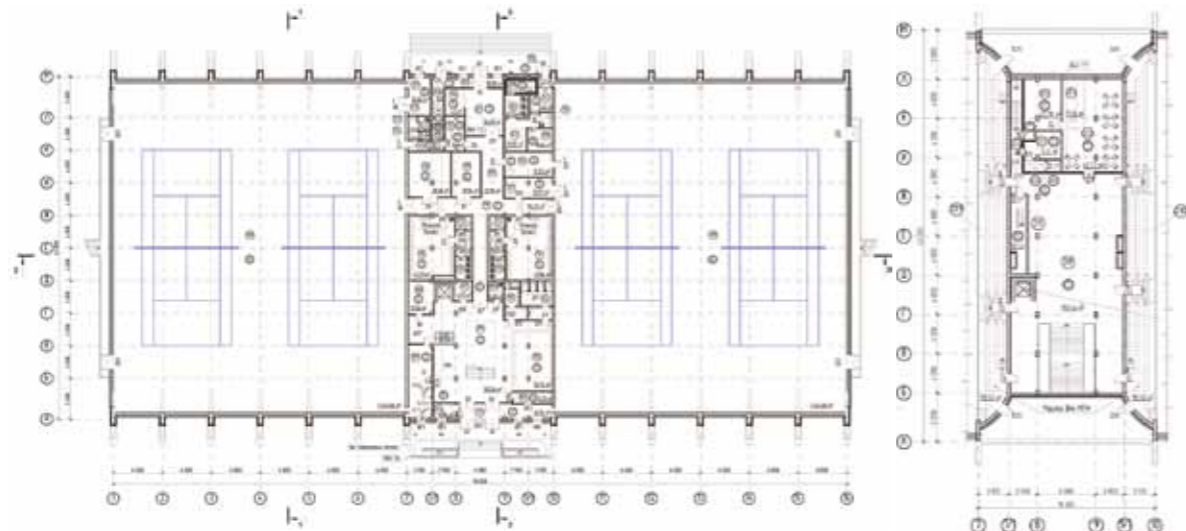

Проектирование

Итак, что такое проектирование и сам проект как конечный продукт?

Во-первых, это тяжелый труд партнеров – команды Заказчика и Генпроектировщика, их квалифицированного персонала, надежных подрядчиков, производителей и поставщиков современного оборудования.

Во-вторых, грамотное и детально структурированное начало реализации Ваших идей и воплощения в жизнь различных фантазий, гордость за будущий продукт и уверенность в получении конечного результата.