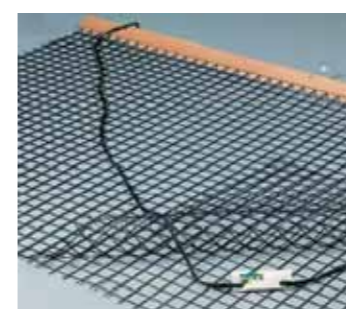

Волокуша для ухода за грунтовым кортом Husk, арт. 917